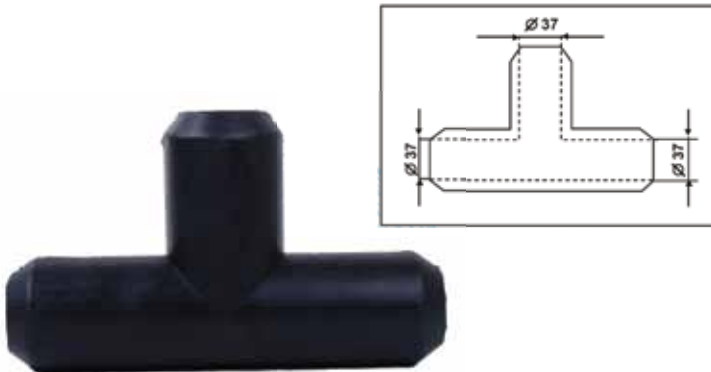

**M0460** RUBBER CUP OF CLUSTER WASHER  
Sistem Yıkama Başlığı

**M0461** E-TUBE OF CLUSTER WASHER  
Sistem Yıkama Hortumu

## PIPELINE FITTINGS / BAĞLANTI ELEMANLARI

**M0462** PIPE ELBOW INLET  
Katriş Giriş Dirseği

**M0463** RUBBER PIPE ELBOW  
Sistem Dirsek

**M0462** T-TYPE PIPE ELBOW INLET  
Katriş Giriş Dirseği

**M0465** PIPELINE DUMMY PLUG Ø 60  
Sistem Kör Tapası Ø 60