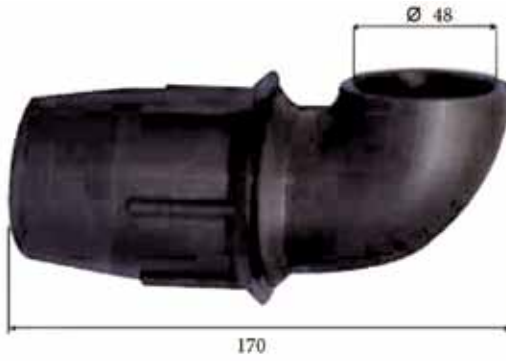

**M0460** RUBBER CUP OF CLUSTER WASHER  
Sistem Yıkama Başlığı

**M0461** E-TUBE OF CLUSTER WASHER  
Sistem Yıkama Hortumu

## PIPELINE FITTINGS / BAĞLANTI ELEMANLARI

**M0462** PIPE ELBOW INLET  
Katriş Giriş Dirseği

**M0463** RUBBER PIPE ELBOW  
Sistem Dirsek

**M0462** T-TYPE PIPE ELBOW INLET  
Katriş Giriş Dirseği

**M0465** PIPELINE DUMMY PLUG Ø 60  
Sistem Kör Tapası Ø 60