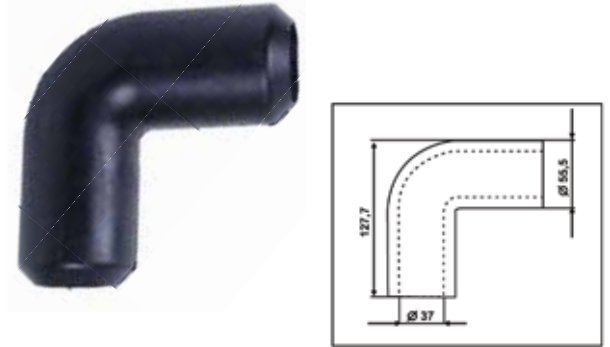

**M0460** RUBBER CUP OF CLUSTER WASHER  
Sistem Yıkama Başlığı

**M0461** E-TUBE OF CLUSTER WASHER  
Sistem Yıkama Hortumu

## PIPELINE FITTINGS / BAĞLANTI ELEMANLARI

**M0462** PIPE ELBOW INLET  
Katriş Giriş Dirseği

**M0463** RUBBER PIPE ELBOW  
Sistem Dirsek

**M0462** T-TYPE PIPE ELBOW INLET  
Katriş Giriş Dirseği

**M0465** PIPELINE DUMMY PLUG Ø 60  
Sistem Kör Tapası Ø 60