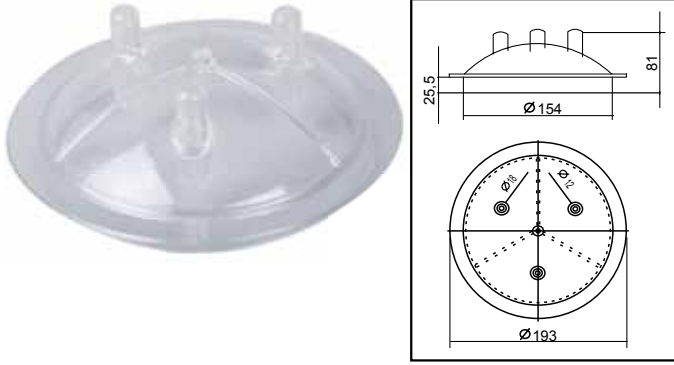

TRANSPARENT MILK CHURN LIDS / ŞEFFAF GÜĞÜM KAPAKLARI

M0305 30 Lt. MILK CHURN SKIRTED LID (3 HOLES)

30 Lt. 3 Girişli Etekli Güğüm Kapağı

M0308 30 Lt. MILK CHURN SKIRTED LID (2 HOLES)

30 Lt. 2 Girişli Etekli Güğüm Kapağı

M0306 30 Lt. MILK CHURN FINE THREADED SKIRTED LID

30 Lt. İnce Dişli Etekli Güğüm Kapağı

M0307 30 Lt. MILK CHURN COARSE THREADED SKIRTED LID

30 Lt. Kalın Dişli Etekli Güğüm Kapağı

M0303 30 Lt. MILK CHURN SMOOTH LID (3 HOLES)

30 Lt. 3 Girişli Düz Güğüm Kapağı

M0304 30 Lt. MILK CHURN SMOOTH LID (2 HOLES)

30 Lt. 2 Girişli Düz Güğüm Kapağı

M0328 30 Lt. STAINLESS STEEL MILK CHURN LID

30 Lt. Paslanmaz Çelik Güğüm Kapağı