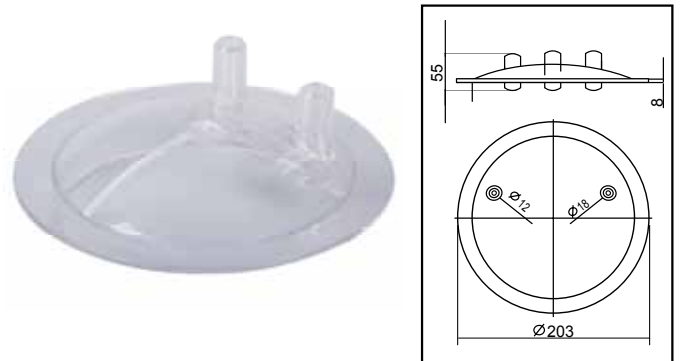

TRANSPARENT MILK CHURN LIDS / ŞEFFAF GÜĞÜM KAPAKLARI

M0305 30 Lt. MILK CHURN SKIRTED LID (3 HOLES)

30 Lt. 3 Girişli Etekli Güğüm Kapağı

M0308 30 Lt. MILK CHURN SKIRTED LID (2 HOLES)

30 Lt. 2 Girişli Etekli Güğüm Kapağı

M0306 30 Lt. MILK CHURN FINE THREADED SKIRTED LID

30 Lt. İnce Dişli Etekli Güğüm Kapağı

M0307 30 Lt. MILK CHURN COARSE THREADED SKIRTED LID

30 Lt. Kalın Dişli Etekli Güğüm Kapağı

M0303 30 Lt. MILK CHURN SMOOTH LID (3 HOLES)

30 Lt. 3 Girişli Düz Güğüm Kapağı

M0304 30 Lt. MILK CHURN SMOOTH LID (2 HOLES)

30 Lt. 2 Girişli Düz Güğüm Kapağı

M0328 30 Lt. STAINLESS STEEL MILK CHURN LID

30 Lt. Paslanmaz Çelik Güğüm Kapağı