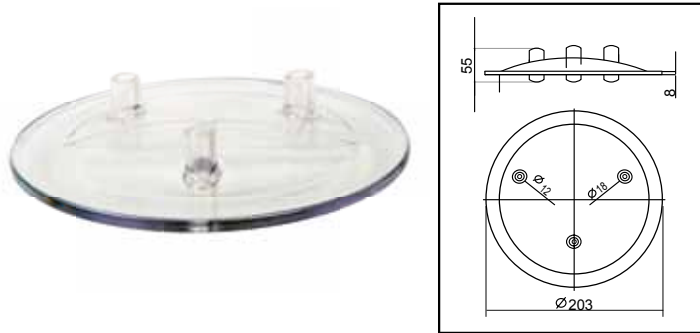

TRANSPARENT MILK CHURN LIDS / ŞEFFAF GÜĞÜM KAPAKLARI

M0305 30 Lt. MILK CHURN SKIRTED LID (3 HOLES)

30 Lt. 3 Girişli Etekli Güğüm Kapağı

M0308 30 Lt. MILK CHURN SKIRTED LID (2 HOLES)

30 Lt. 2 Girişli Etekli Güğüm Kapağı

M0306 30 Lt. MILK CHURN FINE THREADED SKIRTED LID

30 Lt. İnce Dişli Etekli Güğüm Kapağı

M0307 30 Lt. MILK CHURN COARSE THREADED SKIRTED LID

30 Lt. Kalın Dişli Etekli Güğüm Kapağı

M0303 30 Lt. MILK CHURN SMOOTH LID (3 HOLES)

30 Lt. 3 Girişli Düz Güğüm Kapağı

M0304 30 Lt. MILK CHURN SMOOTH LID (2 HOLES)

30 Lt. 2 Girişli Düz Güğüm Kapağı

M0328 30 Lt. STAINLESS STEEL MILK CHURN LID

30 Lt. Paslanmaz Çelik Güğüm Kapağı