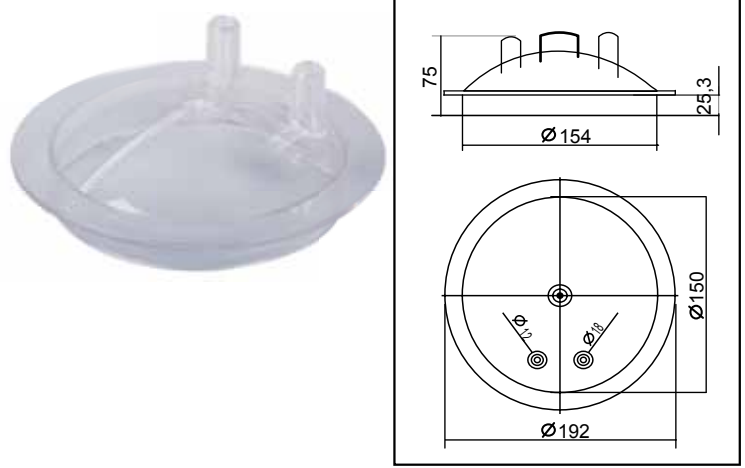

TRANSPARENT MILK CHURN LIDS / ŞEFFAF GÜĞÜM KAPAKLARI

M0305 30 Lt. MILK CHURN SKIRTED LID (3 HOLES)

30 Lt. 3 Girişli Etekli Güğüm Kapağı

M0308 30 Lt. MILK CHURN SKIRTED LID (2 HOLES)

30 Lt. 2 Girişli Etekli Güğüm Kapağı

M0306 30 Lt. MILK CHURN FINE THREADED SKIRTED LID

30 Lt. İnce Dişli Etekli Güğüm Kapağı

M0307 30 Lt. MILK CHURN COARSE THREADED SKIRTED LID

30 Lt. Kalın Dişli Etekli Güğüm Kapağı

M0303 30 Lt. MILK CHURN SMOOTH LID (3 HOLES)

30 Lt. 3 Girişli Düz Güğüm Kapağı

M0304 30 Lt. MILK CHURN SMOOTH LID (2 HOLES)

30 Lt. 2 Girişli Düz Güğüm Kapağı

M0328 30 Lt. STAINLESS STEEL MILK CHURN LID

30 Lt. Paslanmaz Çelik Güğüm Kapağı