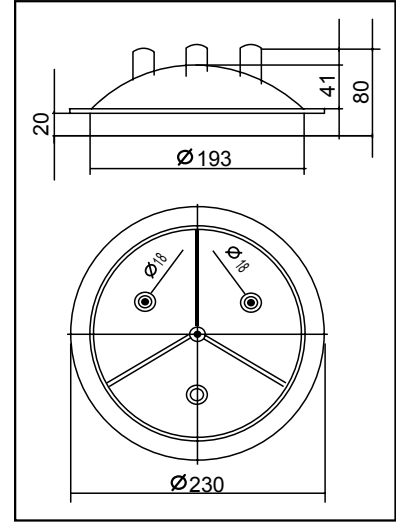

M0300 40 Lt. MILK CHURN SKIRTED LID 40 Lt. Etekli Güğüm Kapağı

M0301 40 Lt. MILK CHURN SMOOTH LID 40 Lt. Düz Güğüm Kapağı

M0302 40 Lt. MILK CHURN SMOOTH LID (NEW TYPE) 40 Lt. Yeni Tip Düz Güğüm Kapağı