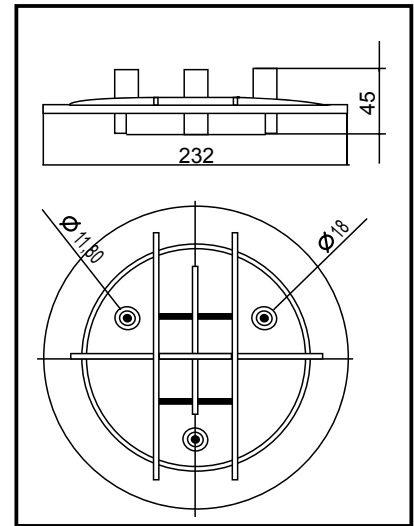

M0300 40 Lt. MILK CHURN SKIRTED LID 40 Lt. Etekli Güğüm Kapağı

M0301 40 Lt. MILK CHURN SMOOTH LID 40 Lt. Düz Güğüm Kapağı

M0302 40 Lt. MILK CHURN SMOOTH LID (NEW TYPE) 40 Lt. Yeni Tip Düz Güğüm Kapağı