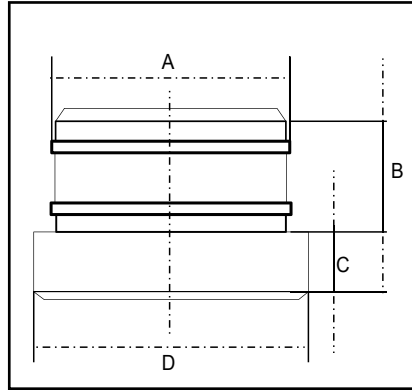

END CAPS & PLUGS / TAPALAR

M0417 END CAP FOR CHASSIS ARM
Anten Tapası

M0418 END CAP FOR CHASSIS ARM
Anten Tapası

M0419 END CAP FOR CHASSIS ARM
Anten Tapası

	A	B	C	D
M-0417	23	15,3	7,5	28
M-0418	29,5	15	8,25	33,5
M-0419	28	15	8,2	33

M0326 DUMMY PLUG FOR MILK CHURN LID
Kapak Kör Tapası

M0210 EVACUATION PLUG OF VACUUM TANK
Vakum Tüpü Tahliye Tapası

M0212 EVACUATION PLUG OF VACUUM TANK
Vakum Tüpü Tahliye Tapası

M0014 DUMMY PLUG FOR MILKING LINER
Meme Lastiği Kör Tapası

M0015 WHITE END CAP
Beyaz Tapa

M0416 RUBBER HANDLE
Elcik