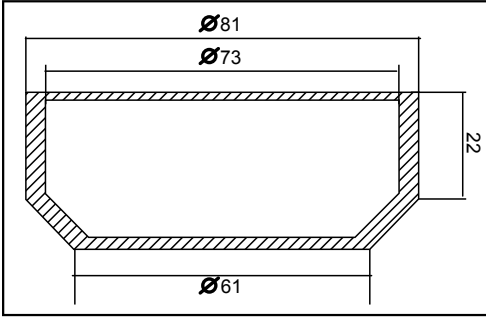

### M0323 LID FOR FEED GRINDER HAMMER MILL (SMALL) Küçük Yem Kırma Kapağı